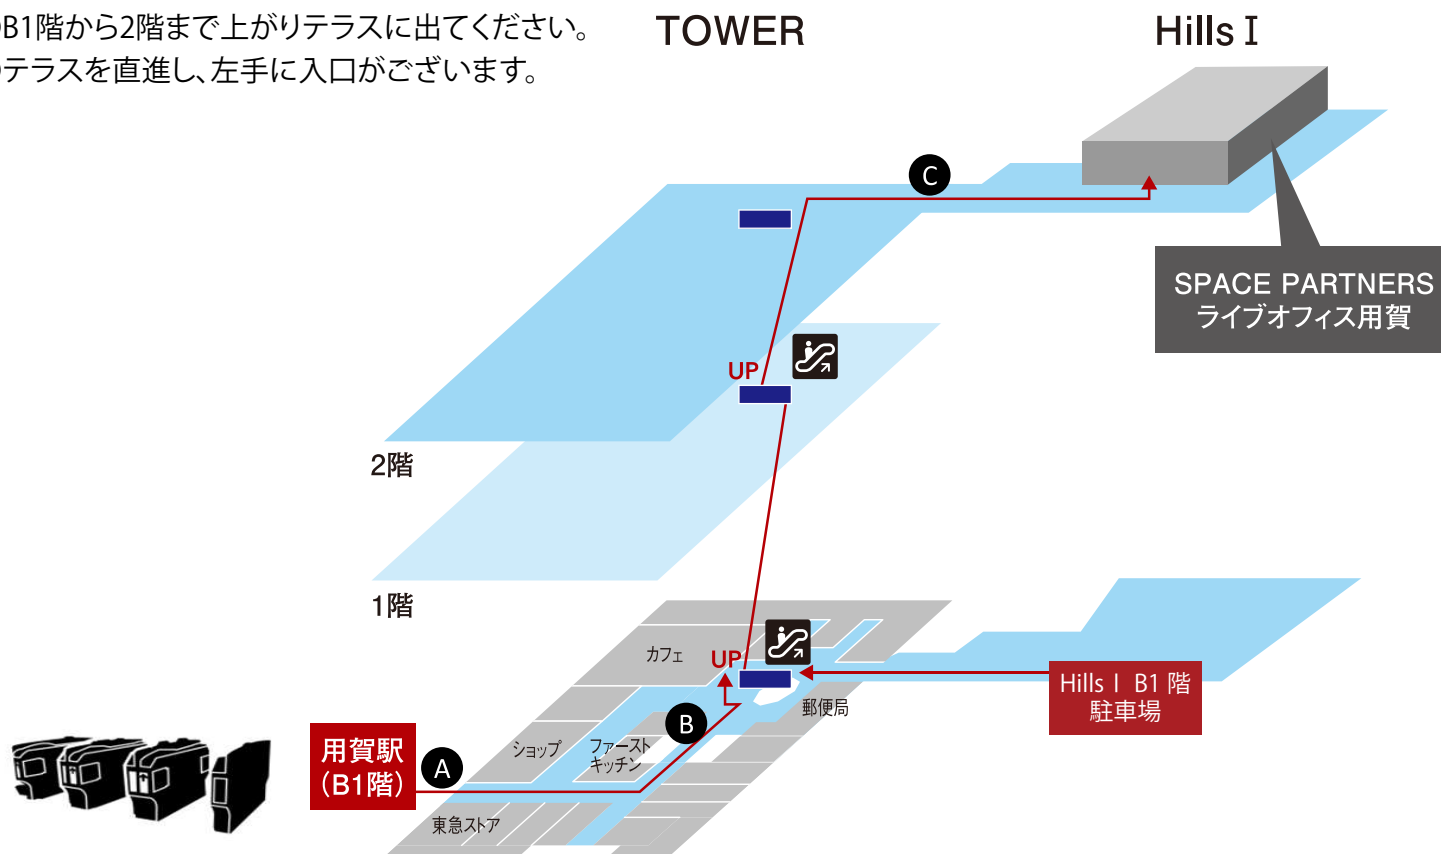

### 東急田園都市線「用賀駅」直結

(改札より目安徒歩3分)

- ①改札を出て右に曲がってください。
- ②直進し、自動ドアを入ると世田谷ビジネススクエアタワーに出ます。
- ③突き当りを左に曲がると道なりにエスカレーターがごぞいます。
- ④B1階から2階まで上がりテラスに出てください。
- ⑤テラスを直進し、左手に入口がごぞいます。

### お車の場合

(Hills IのB1階駐車場より)

- ①世田谷ビジネススクエアタワーに向かいます。(用賀駅を目指してください。)
- ②エスカレーターのある広場に出ます。
- ③B1階から2階まで上がりテラスに出てください。
- ④テラスを直進し、左手に入口がごぞいます。