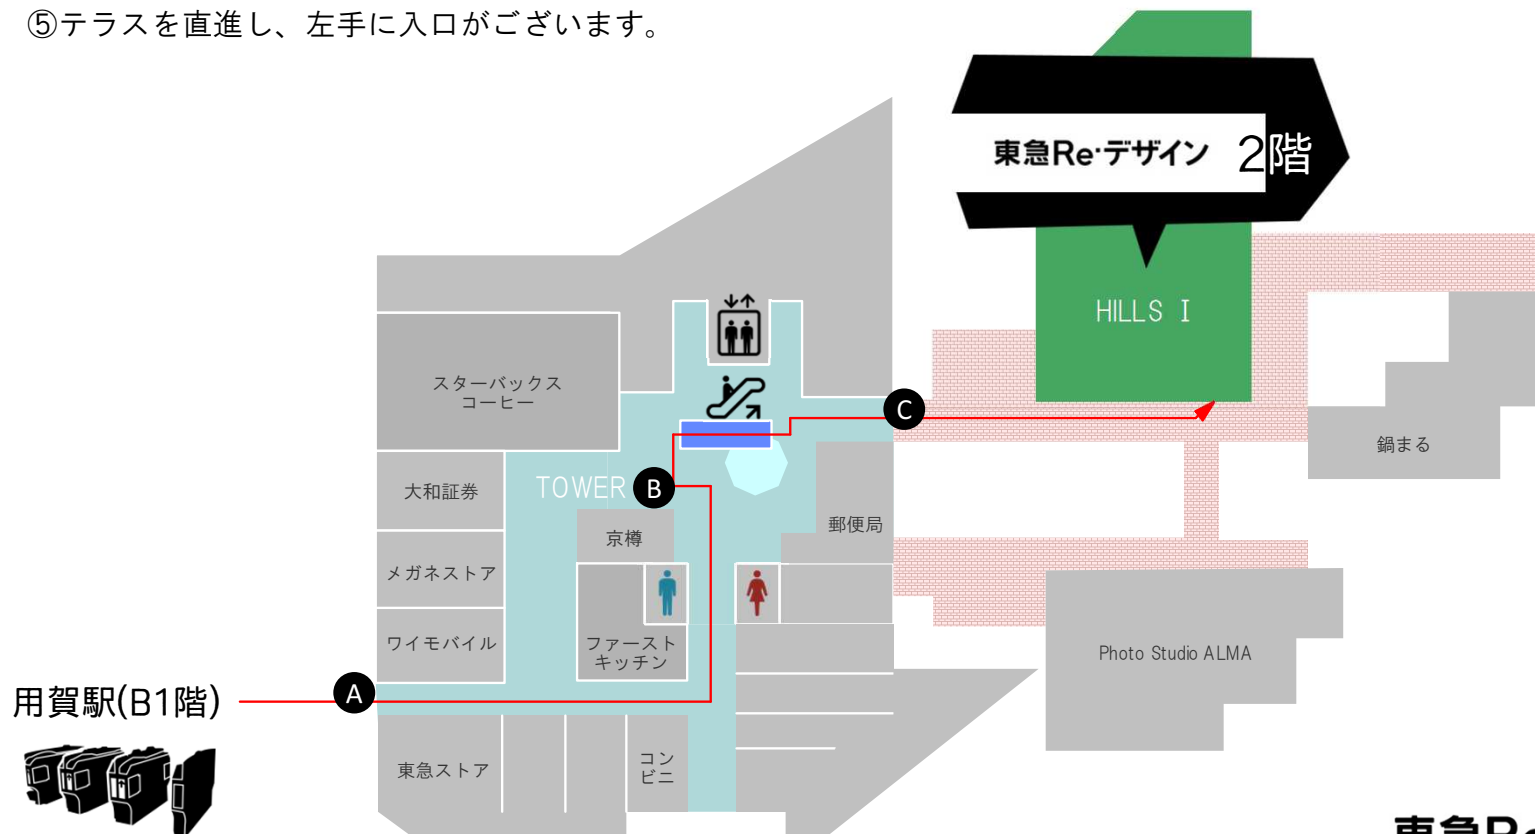

## アクセス

### 東急田園都市線「用賀駅」直結

(改札より目安徒歩3分)

- ①改札を出て右に曲がってください。
- ②直進し、自動ドアを入ると世田谷ビジネススクエアタワーに出ます。
- ③突き当りを左に曲がると道なりにエスカレーターがございます。
- ④B1階から2階まで上がりテラスに出てください。
- ⑤テラスを直進し、左手に入口がございます。