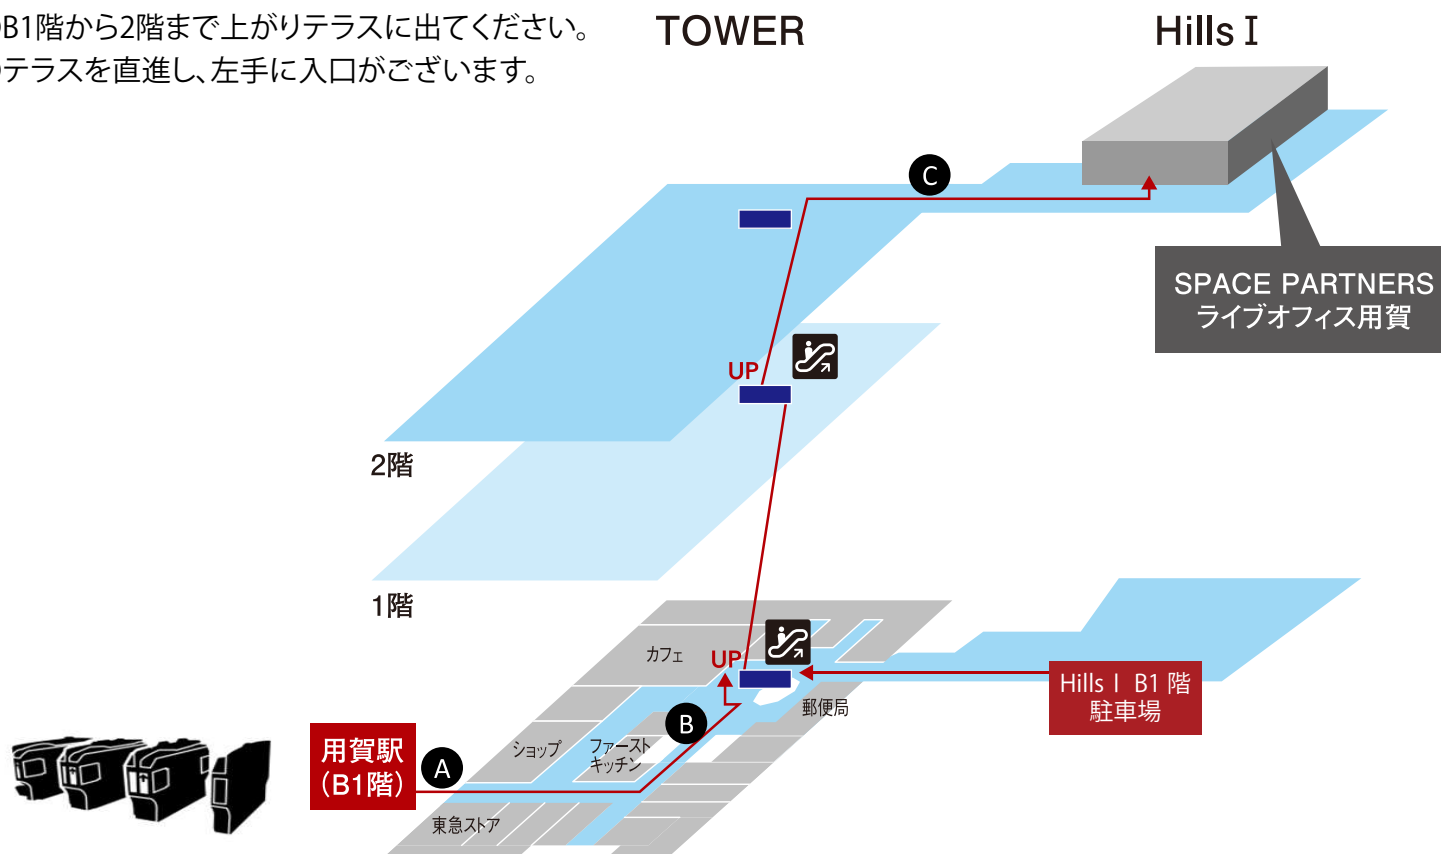

### 東急田園都市線「用賀駅」直結

(改札より目安徒歩3分)

- ①改札を出て右に曲がってください。
- ②直進し、自動ドアを入ると世田谷ビジネススクエアタワーに出ます。
- ③突き当りを左に曲がると道なりにエスカレーターがごございます。
- ④B1階から2階まで上がりテラスに出てください。
- ⑤テラスを直進し、左手に入口がごございます。

### お車の場合

(Hills I のB1階駐車場より)

- ①世田谷ビジネススクエアタワーに向かいます。(用賀駅を目指してください。)
- ②エスカレーターのある広場に出ます。
- ③B1階から2階まで上がりテラスに出てください。
- ④テラスを直進し、左手に入口がごございます。